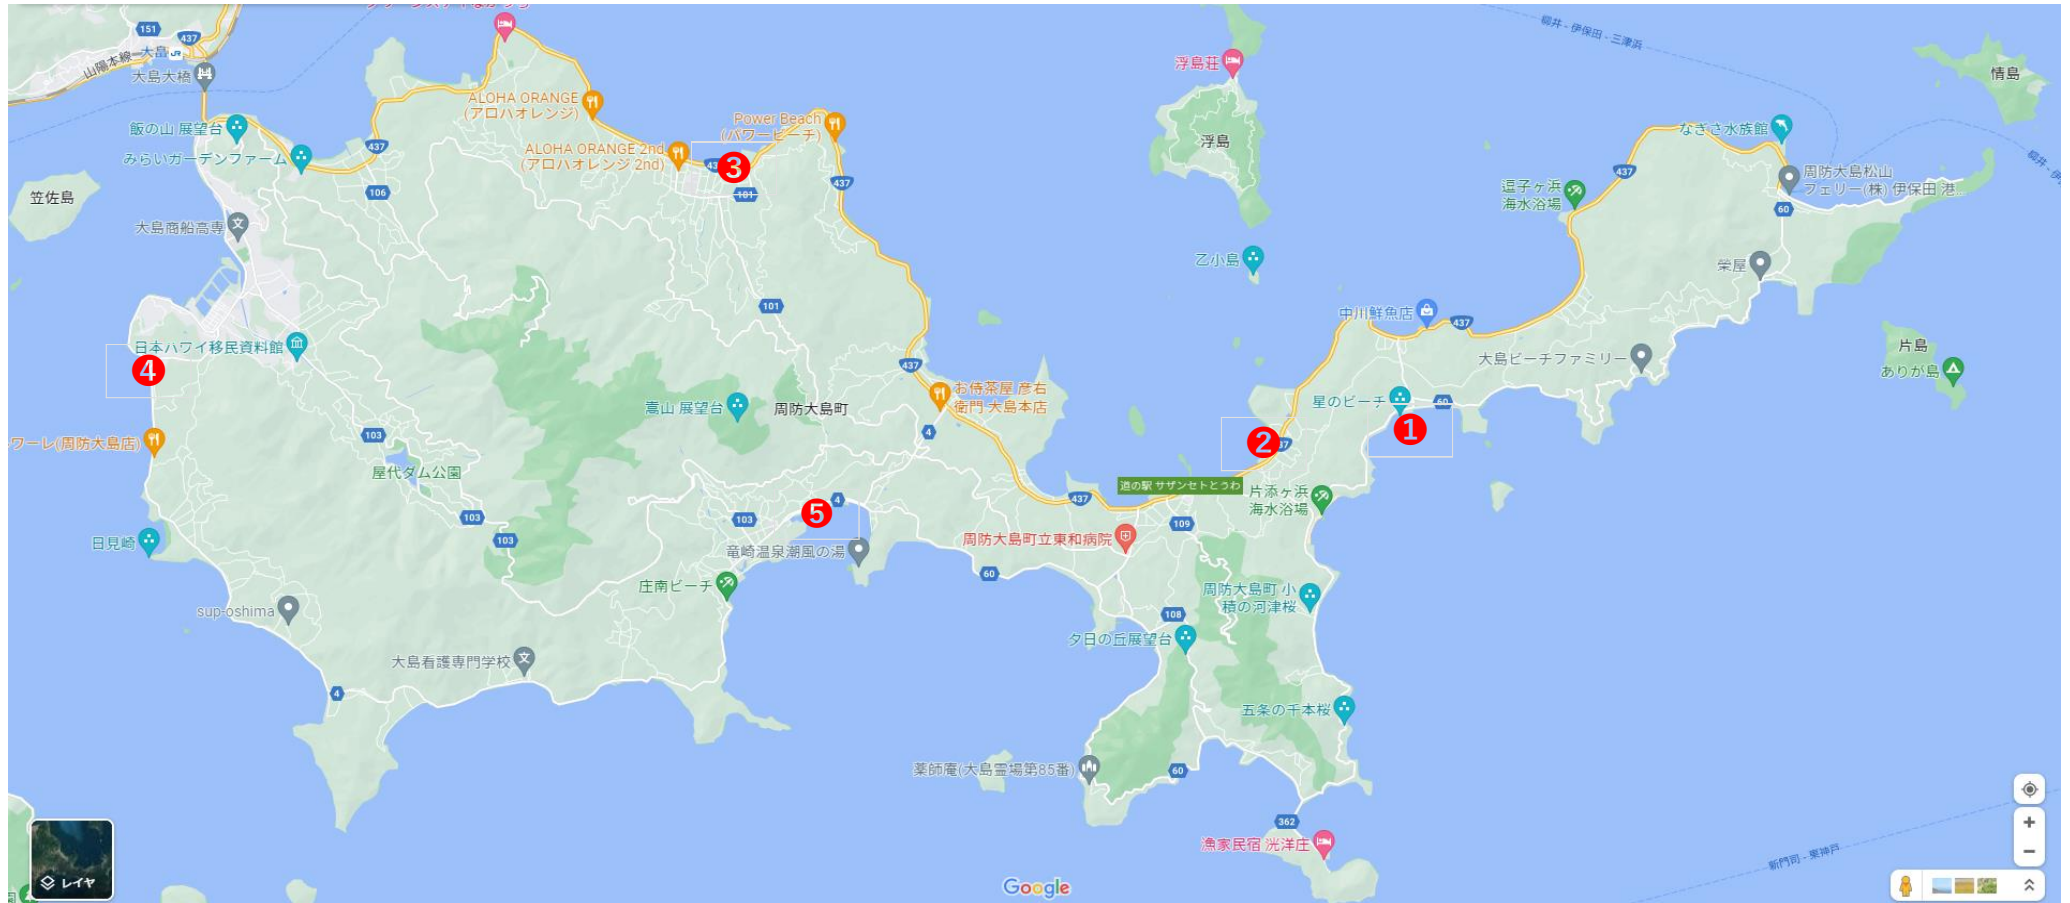

周防大島町全体地図 釣り禁止及び立ち入り禁止エリア

※下記周辺は釣り禁止及び立ち入りが禁止されているエリアがあります。自治体、漁協、住民とのトラブルを避ける為、禁止エリアでの釣りはご遠慮下さい。

- ① 和佐
- ② 森漁港
- ③ 久賀
- ④ 志佐
- ⑤ 安下庄

上記以外の場所も釣り禁止及び立ち入り禁止エリアがあります。その場所での釣りは禁止と致します。皆様のご理解とご協力の程、宜しくお願い致します。